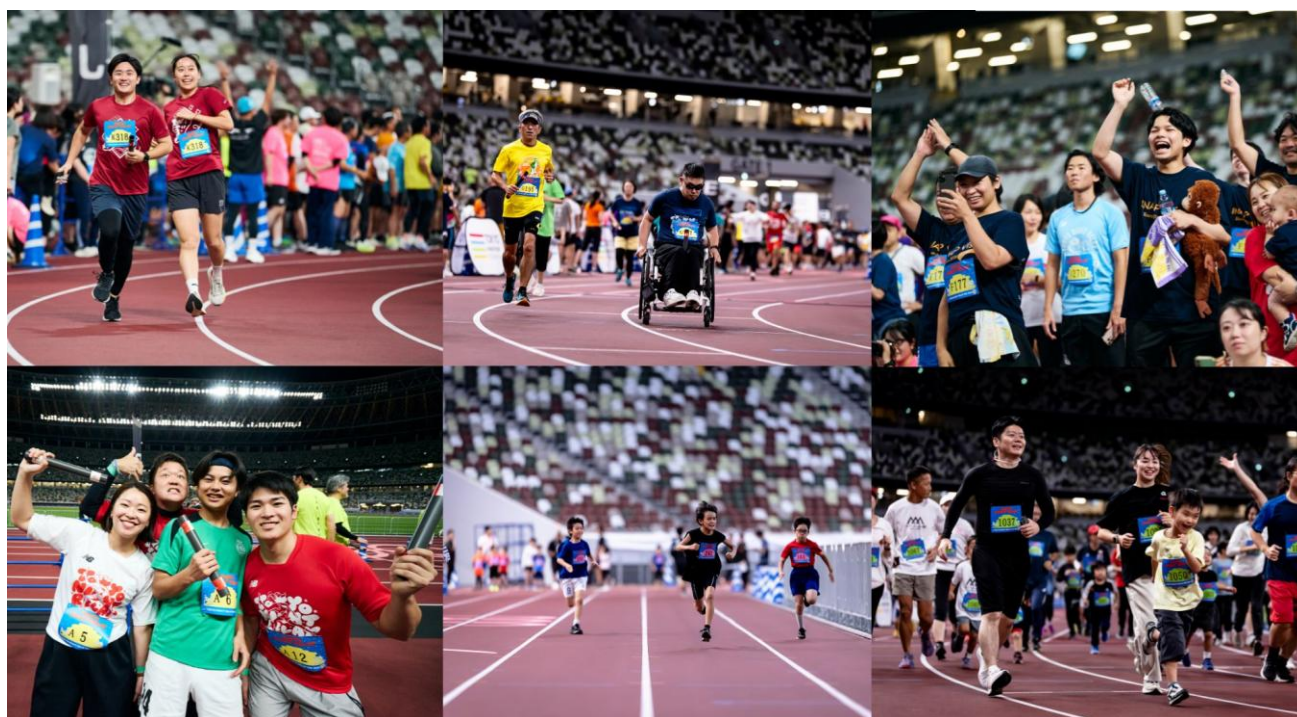

2026年6月12日
一般財団法人東京マラソン財団

ご家族、ご友人、会社の仲間と一緒に！バトンでつなぐリレーマラソン
東京レガシーハーフマラソン 2026 前々日イベント
「TOKYO ナイトリレーフェス 2026」開催！
～ 6月12日（金）17:00 から参加者募集開始 ～

一般財団法人東京マラソン財団は、10月18日（日）に開催となる「東京レガシーハーフマラソン 2026」に向けての気運醸成を目的とし、大会前々日の10月16日（金）に、「TOKYO ナイトリレーフェス 2026」を開催いたします。

グリーンマイルージプログラム公式ウェブサイト (<https://greenmileage.jp/>)

■ 昨年開催の様子

昨年開催した「TOKYO ナイトリレーフェス」のイベント動画を、ONE TOKYO 公式 YouTube チャンネルで公開しています。イベントの雰囲気や会場の様子をぜひご覧ください。

昨年開催動画：

<https://www.youtube.com/watch?v=bCx46L-yKpk>